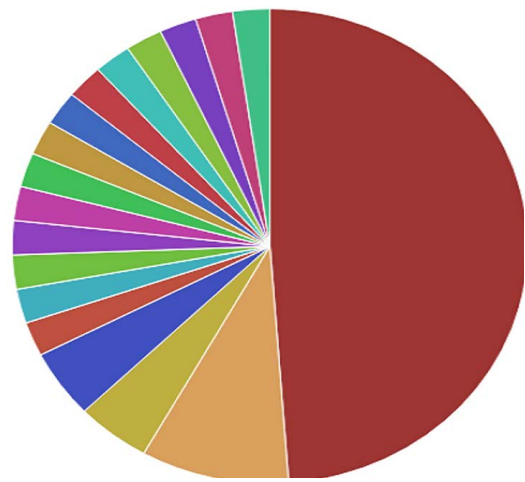

Universidad
Rey Juan Carlos

Clientes conectados Wowza

Rate bytes in/out

Países conexiones

- Spain
- Bulgaria
- Chile
- Ecuador

Ciudades conexiones

- Madrid
- Castelló de la Plana
- Valencia
- Zaragoza
- Alicante
- Almería
- Alzira
- Aranda de Duero
- Barcelona
- Boadilla del Monte
- Medina del Campo
- Pamplona
- Quito
- Santa Cruz de Tenerife
- Santiago
- Seville
- Sofía
- Villanueva de Gallego

Espectadores totales

Espectadores totales

61

Audiencia máxima

Audiencia máxima

19