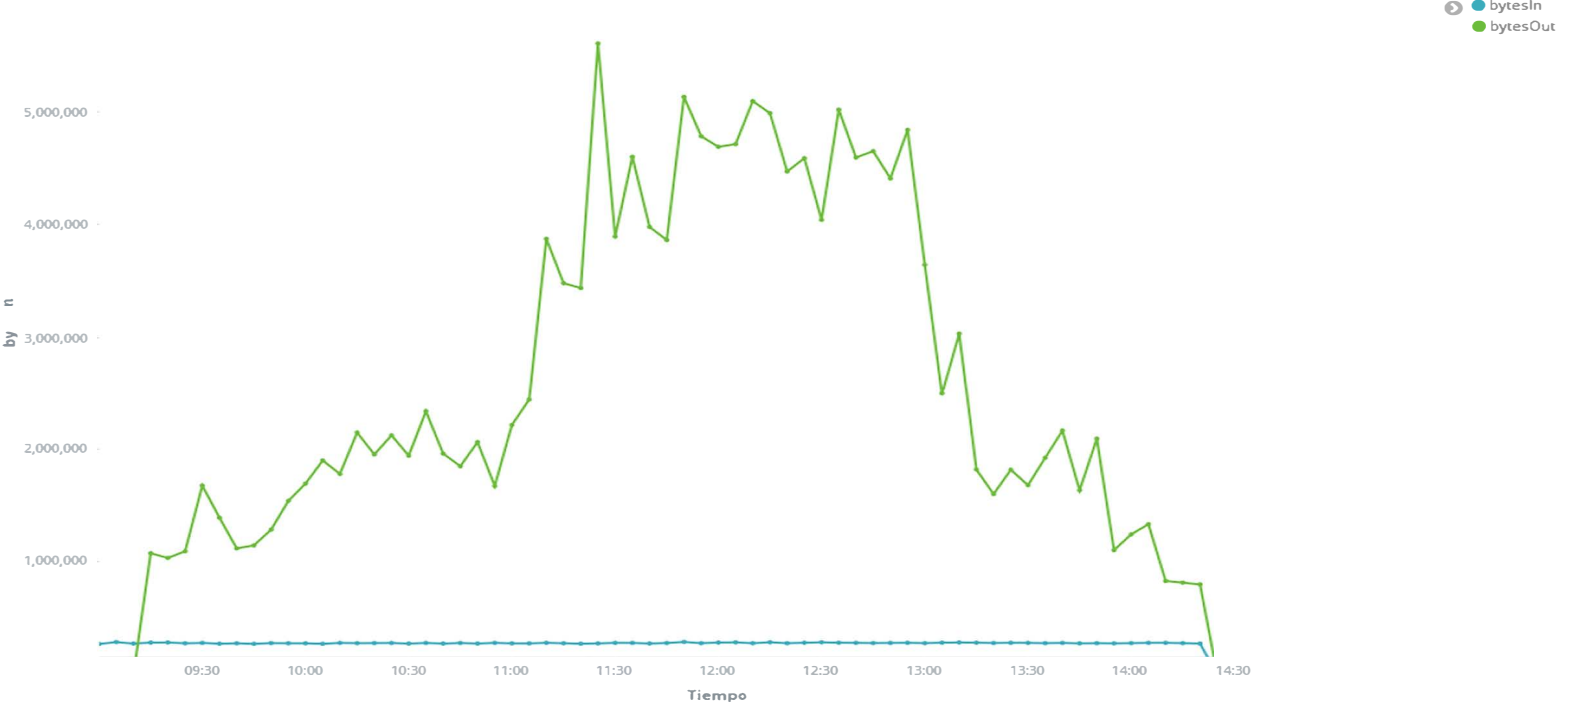

Informe de Streaming

Primer Foro universitario de grupos de investigación en comunicación

FUGIC2019

Descripción/Información adicional:

Informe de streaming, contiene los datos de Kibana de las señales: undefined y el decodificador: undefined para el periodo de: 2019-03-22 09:00 hasta: 2019-03-22 15:00

Universidad
Rey Juan Carlos

Clientes conectados Wowza

Rate bytes in/out

Países conexiones

- Spain
- Bulgaria
- Chile
- Ecuador

Ciudades conexiones

- Madrid
- Castelló de la Plana
- Valencia
- Zaragoza
- Alicante
- Almería
- Alzira
- Aranda de Duero
- Barcelona
- Boadilla del Monte
- Medina del Campo
- Pamplona
- Quito
- Santa Cruz de Tenerife
- Santiago
- Seville
- Sofía
- Villanueva de Gallego

Espectadores totales

Espectadores totales

61

Audiencia máxima

Audiencia máxima

19