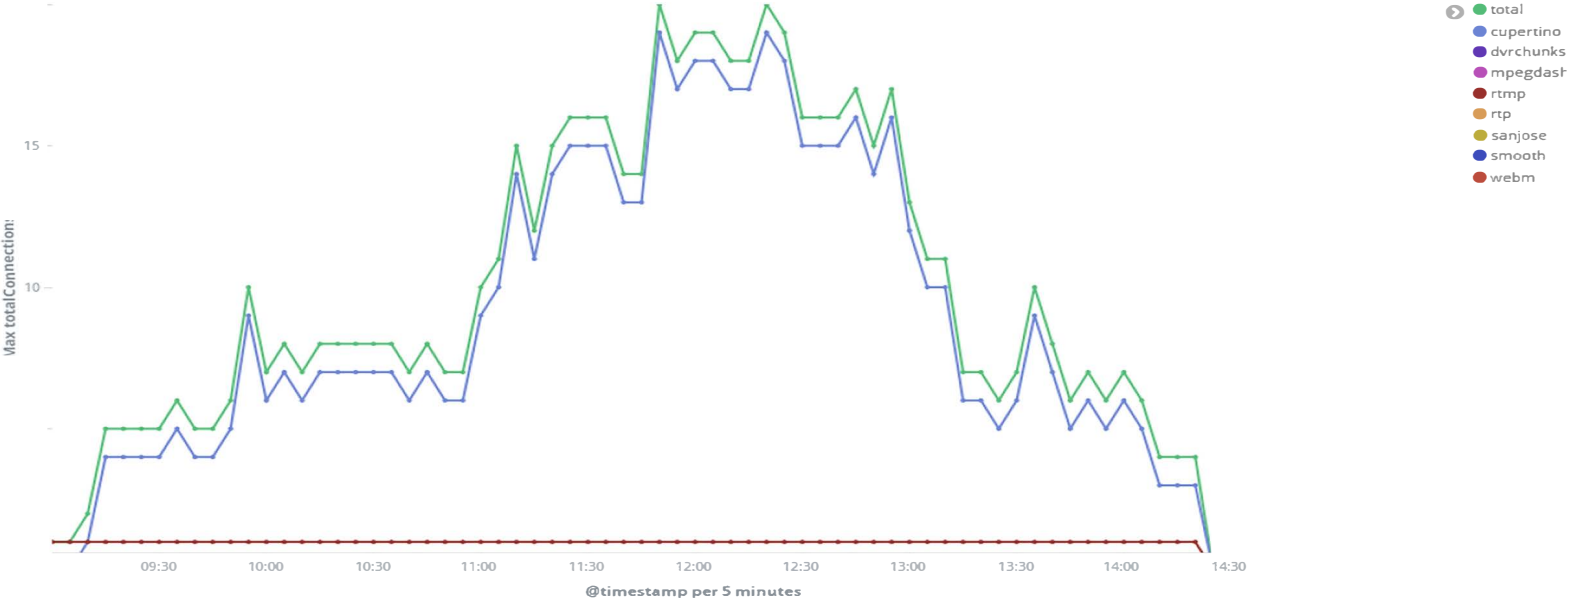

Informe de Streaming

Primer Foro universitario de grupos de investigación en comunicación

FUGIC2019

Descripción/Información adicional:

Informe de streaming, contiene los datos de Kibana de las señales: undefined y el decodificador: undefined para el periodo de: 2019-03-22 09:00 hasta: 2019-03-22 15:00

Universidad
Rey Juan Carlos

Clientes conectados Wowza

Rate bytes in/out

Países conexiones

- Spain
- Bulgaria
- Chile
- Ecuador

Ciudades conexiones

- Madrid
- Castelló de la Plana
- Valencia
- Zaragoza
- Alicante
- Almería
- Alzira
- Aranda de Duero
- Barcelona
- Boadilla del Monte
- Medina del Campo
- Pamplona
- Quito
- Santa Cruz de Tenerife
- Santiago
- Seville
- Sofía
- Villanueva de Gallego

Espectadores totales

Espectadores totales

61

Audiencia máxima

Audiencia máxima

19